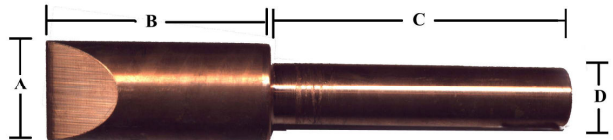

**หัวแรงแช่ เยอรมัน เฟลด์ฮอฟ**

**รุ่นธรรมดา**

รหัสสินค้า	ขนาด	ตัวละ
FEE022	100 W	
FEE024	150 W	
FEE025	200 W	

**รุ่นหัวม้วน**

รหัสสินค้า	ขนาด	ตัวละ
FEE027	250 W	
FEE028	300 W	
FEE029	400 W	
FEE030	500 W	

**ไส้ความร้อน**

รหัสสินค้า	ขนาด	อันละ
FEE040	50 W	
FEE041	75 W	
FEE042	100 W	
FEE044	150 W	
FEE045	200 W	

**ไส้ความร้อน**

รหัสสินค้า	ขนาด	อันละ
FEE047	250 W	
FEE048	300 W	
FEE049	400 W	
FEE050	500 W	

**ปากหัวแรงงอ**

รหัสสินค้า	ขนาด	Ø ปาก	อันละ
FEE060	50 W	5 mm.	
FEE061	75 W 100 W 125 W	7 mm.	
FEE062	150 W 200 W	9 mm.	

**ปากหัวแรง**

รหัสสินค้า	ขนาด	อันละ	A	B	C	D
FEE063	200 W		15	30	73	15
FEE063	250 W		15	30	73	15
FEE064	300 W		24	36	73	15
FEE065	400 W		24	56	73	15
FEE065	500 W		24	56	73	15

www.boriphat.com

ราคานี้ยังไม่รวมภาษีมูลค่าเพิ่ม